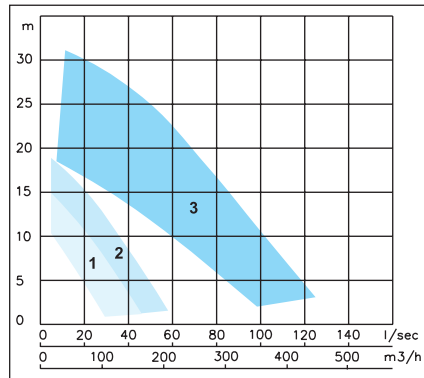

Nr Model	Free passage [mm]	Discharge [mm]	Suction [mm]
1 BD4030	80	100	100
2 BD4041	100	100	100
3 BD6040	100	150	150