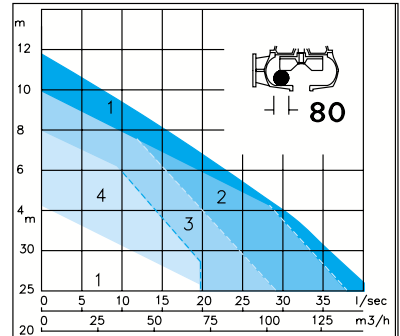

## Karakteristieken

RW20 series

Nr Pomptype	Motor [kW]	opm	Pers [mm]	Hoogte [mm]	Breedte [mm]
1 RW2110BH	4.0	2900	50	425	270
2 RW2110BE	2.6	2900	50	425	270
3 RW2110BD	2.2	2900	50	425	270
4 RW2110BB	1.5	2900	50	425	270
5 RW2110DA	0.65	1450	50	400	270
6 RW2112DD	2.2	1450	65	460	265
7 RW2112DC	1.5	1450	65	460	265

RW20 series

Nr Pomptype	Motor [kW]	opm	Pers [mm]	Hoogte [mm]	Breedte [mm]
1 RW2120BH	4.0	2900	65	460	265
2 RW2120BE	2.6	2900	65	460	265
3 RW2120BD	2.2	2900	65	460	265
4 RW2120BB	1.5	2900	65	460	265
5 RW2120DA	0.65	1450	65	435	265
6 RW2122DD	3.5	1450	65	475	335
7 RW2122DD	2.2	1450	65	475	335

RW20 series

Nr Pomptype	Motor [kW]	opm	Pers [mm]	Hoogte [mm]	Breedte [mm]
RW2131DG	3.5	1450	100	515	410
2 RW2130DG	3.5	1450	100	480	297
3 RW2130DD	2.2	1450	100	480	297
4 RW2130DC	1.5	1450	100	480	297

RW20 series

RW40 series

Nr Pomptype	Motor [kW]	opm	Pers [mm]	Hoogte [mm]	Breedte [mm]
1 RW4041DZ	13	1450	100	715	475
2 RW4041DU	10.5	1450	100	715	475
3 RW4041DO	7.5	1450	100	650	475
4 RW4040DL	6	1450	100	610	410
5 RW4040DJ	5	1450	100	610	410
6 RW4040FE	2.4	960	100	610	410