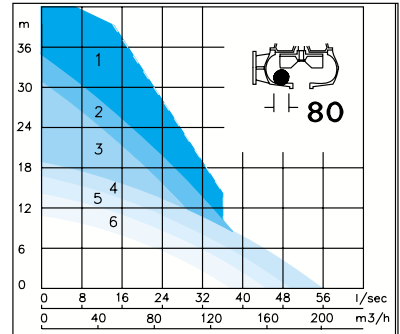

RW40 series

Nr Pomptype	Motor [kW]	opm	Pers [mm]	Hoogte [mm]	Breedte [mm]
1 RW4033BZ	13	2900	100	600	400
2 RW4032BZ	13	2900	100	600	400
3 RW4032BR	9	2900	100	600	400
4 RW4030DO	7.5	1450	100	552	410
5 RW4030DL	6	1450	100	552	410
6 RW4030DJ	5	1450	100	552	410