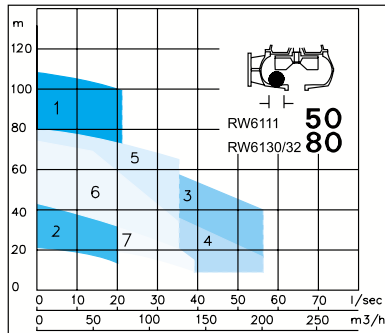

Nr Pomptype	Motor [kW]	opm	Pers [mm]	Hoogte [mm]	Breedte [mm]
1 RW2140DG	3.5	1450	100	515	410
2 RW2140DD	2.2	1450	100	515	410
3 RW2140DC	1.5	1450	100	515	410

RW40 series

Nr Pomptype	Motor [kW]	opm	Pers [mm]	Hoogte [mm]	Breedte [mm]
1 RW4020BZ	13	2900	65	635	335
2 RW4021BZ	13	2900	65	635	335
3 RW4020BR	9	2900	65	635	335
4 RW4021BR	9	2900	65	570	335
5 RW4021BJ	5	2900	65	570	335
6 RW4020DJ	5	1450	65	505	335

RW40 series

Nr Pomptype	Motor [kW]	opm	Pers [mm]	Hoogte [mm]	Breedte [mm]
1 RW4033BZ	13	2900	100	600	400
2 RW4032BZ	13	2900	100	600	400
3 RW4032BR	9	2900	100	600	400
4 RW4030DO	7.5	1450	100	552	410
5 RW4030DL	6	1450	100	552	410
6 RW4030DJ	5	1450	100	552	410

RW40 series

Nr Pomptype	Motor [kW]	opm	Pers [mm]	Hoogte [mm]	Breedte [mm]
1 RW4041DZ	13	1450	100	715	475
2 RW4041DU	10.5	1450	100	715	475
3 RW4041DO	7.5	1450	100	650	475
4 RW4040DL	6	1450	100	610	410
5 RW4040DJ	5	1450	100	610	410
6 RW4040FE	2.4	960	100	610	410

RW60 series

Nr Pomptype	Motor [kW]	opm	Pers [mm]	Hoogte [mm]	Breedte [mm]
1 RW6111JL	48	2900	100	940	545
2 RW6111LD	16	2900	100	800	545
3 RW6132JL	48	2900	100	975	540
4 RW6132JG	29	2900	100	900	540
5 RW6130JL	48	2900	100	950	540
6 RW6130JG	29	2900	100	900	545
7 RW6130JE	20	2900	100	815	540