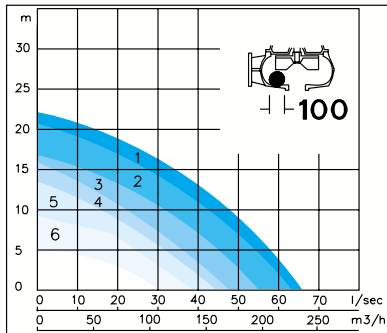

RW40 series

Nr Pomptype	Motor [kW]	opm	Pers [mm]	Hoogte [mm]	Breedte [mm]
1 RW4041DZ	13	1450	100	715	475
2 RW4041DU	10.5	1450	100	715	475
3 RW4041DO	7.5	1450	100	650	475
4 RW4040DL	6	1450	100	610	410
5 RW4040DJ	5	1450	100	610	410
6 RW4040FE	2.4	960	100	610	410