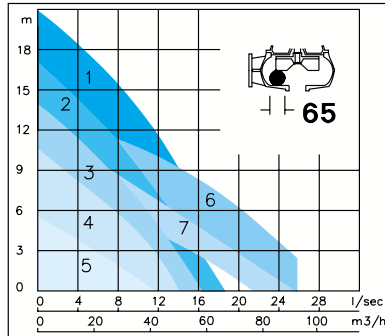

## Karakteristieken

RW20 series

Nr Pomptype	Motor [kW]	opm	Pers [mm]	Hoogte [mm]	Breedte [mm]
1 RW2110BH	4.0	2900	50	425	270
2 RW2110BE	2.6	2900	50	425	270
3 RW2110BD	2.2	2900	50	425	270
4 RW2110BB	1.5	2900	50	425	270
5 RW2110DA	0.65	1450	50	400	270
6 RW2112DD	2.2	1450	65	460	265
7 RW2112DC	1.5	1450	65	460	265

RW20 series

Nr Pomptype	Motor [kW]	opm	Pers [mm]	Hoogte [mm]	Breedte [mm]
1 RW2120BH	4.0	2900	65	460	265
2 RW2120BE	2.6	2900	65	460	265
3 RW2120BD	2.2	2900	65	460	265
4 RW2120BB	1.5	2900	65	460	265
5 RW2120DA	0.65	1450	65	435	265
6 RW2122DD	3.5	1450	65	475	335
7 RW2122DD	2.2	1450	65	475	335

RW20 series

Nr Pomptype	Motor [kW]	opm	Pers [mm]	Hoogte [mm]	Breedte [mm]
RW2131DG	3.5	1450	100	515	410
2 RW2130DG	3.5	1450	100	480	297
3 RW2130DD	2.2	1450	100	480	297
4 RW2130DC	1.5	1450	100	480	297

RW20 series

RW40 series

Nr Pomptype	Motor [kW]	opm	Pers [mm]	Hoogte [mm]	Breedte [mm]
1 RW4041DZ	13	1450	100	715	475
2 RW4041DU	10.5	1450	100	715	475
3 RW4041DO	7.5	1450	100	650	475
4 RW4040DL	6	1450	100	610	410
5 RW4040DJ	5	1450	100	610	410
6 RW4040FE	2.4	960	100	610	410