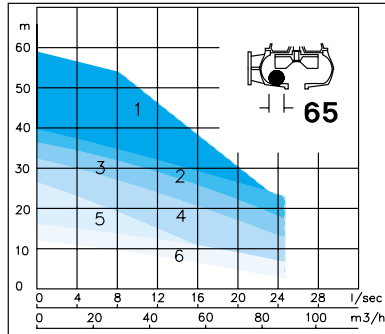

## Karakteristieken

RW20 series

Nr Pomptype	Motor [kW]	opm	Pers [mm]	Hoogte [mm]	Breedte [mm]
1 RW2110BH	4.0	2900	50	425	270
2 RW2110BE	2.6	2900	50	425	270
3 RW2110BD	2.2	2900	50	425	270
4 RW2110BB	1.5	2900	50	425	270
5 RW2110DA	0.65	1450	50	400	270
6 RW2112DD	2.2	1450	65	460	265
7 RW2112DC	1.5	1450	65	460	265

RW20 series

Nr Pomptype	Motor [kW]	opm	Pers [mm]	Hoogte [mm]	Breedte [mm]
1 RW2120BH	4.0	2900	65	460	265
2 RW2120BE	2.6	2900	65	460	265
3 RW2120BD	2.2	2900	65	460	265
4 RW2120BB	1.5	2900	65	460	265
5 RW2120DA	0.65	1450	65	435	265
6 RW2122DD	3.5	1450	65	475	335
7 RW2122DD	2.2	1450	65	475	335

RW20 series

Nr Pomptype	Motor [kW]	opm	Pers [mm]	Hoogte [mm]	Breedte [mm]
RW2131DG	3.5	1450	100	515	410
2 RW2130DG	3.5	1450	100	480	297
3 RW2130DD	2.2	1450	100	480	297
4 RW2130DC	1.5	1450	100	480	297

RW20 series

Nr Pomptype	Motor [kW]	opm	Pers [mm]	Hoogte [mm]	Breedte [mm]
1 RW2140DG	3.5	1450	100	515	410
2 RW2140DD	2.2	1450	100	515	410
3 RW2140DC	1.5	1450	100	515	410

RW40 series

Nr Pomptype	Motor [kW]	opm	Pers [mm]	Hoogte [mm]	Breedte [mm]
1 RW4020BZ	13	2900	65	635	335
2 RW4021BZ	13	2900	65	635	335
3 RW4020BR	9	2900	65	635	335
4 RW4021BR	9	2900	65	570	335
5 RW4021BJ	5	2900	65	570	335
6 RW4020DJ	5	1450	65	505	335