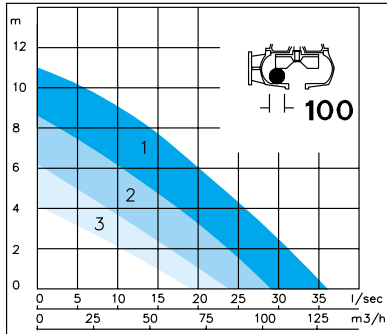

## Karakteristieken

RW20 series

Nr Pomptype	Motor [kW]	opm	Pers [mm]	Hoogte [mm]	Breedte [mm]
1 RW2110BH	4.0	2900	50	425	270
2 RW2110BE	2.6	2900	50	425	270
3 RW2110BD	2.2	2900	50	425	270
4 RW2110BB	1.5	2900	50	425	270
5 RW2110DA	0.65	1450	50	400	270
6 RW2112DD	2.2	1450	65	460	265
7 RW2112DC	1.5	1450	65	460	265

RW20 series

Nr Pomptype	Motor [kW]	opm	Pers [mm]	Hoogte [mm]	Breedte [mm]
1 RW2120BH	4.0	2900	65	460	265
2 RW2120BE	2.6	2900	65	460	265
3 RW2120BD	2.2	2900	65	460	265
4 RW2120BB	1.5	2900	65	460	265
5 RW2120DA	0.65	1450	65	435	265
6 RW2122DD	3.5	1450	65	475	335
7 RW2122DD	2.2	1450	65	475	335

RW20 series

Nr Pomptype	Motor [kW]	opm	Pers [mm]	Hoogte [mm]	Breedte [mm]
RW2131DG	3.5	1450	100	515	410
2 RW2130DG	3.5	1450	100	480	297
3 RW2130DD	2.2	1450	100	480	297
4 RW2130DC	1.5	1450	100	480	297

RW20 series

Nr Pomptype	Motor [kW]	opm	Pers [mm]	Hoogte [mm]	Breedte [mm]
1 RW2140DG	3.5	1450	100	515	410
2 RW2140DD	2.2	1450	100	515	410
3 RW2140DC	1.5	1450	100	515	410

RW40 series

Nr Pomptype	Motor [kW]	opm	Pers [mm]	Hoogte [mm]	Breedte [mm]
1 RW4020BZ	13	2900	65	635	335
2 RW4021BZ	13	2900	65	635	335
3 RW4020BR	9	2900	65	635	335
4 RW4021BR	9	2900	65	570	335
5 RW4021BJ	5	2900	65	570	335
6 RW4020DJ	5	1450	65	505	335