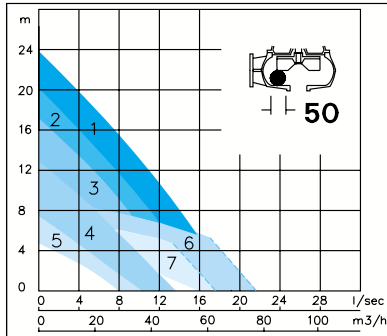

## Karakteristieken

RW20 series

Nr Pomptype	Motor [kW]	opm	Pers [mm]	Hoogte [mm]	Breedte [mm]
1 RW2110BH	4.0	2900	50	425	270
2 RW2110BE	2.6	2900	50	425	270
3 RW2110BD	2.2	2900	50	425	270
4 RW2110BB	1.5	2900	50	425	270
5 RW2110DA	0.65	1450	50	400	270
6 RW2112DD	2.2	1450	65	460	265
7 RW2112DC	1.5	1450	65	460	265

RW20 series

Nr Pomptype	Motor [kW]	opm	Pers [mm]	Hoogte [mm]	Breedte [mm]
1 RW2120BH	4.0	2900	65	460	265
2 RW2120BE	2.6	2900	65	460	265
3 RW2120BD	2.2	2900	65	460	265
4 RW2120BB	1.5	2900	65	460	265
5 RW2120DA	0.65	1450	65	435	265
6 RW2122DD	3.5	1450	65	475	335
7 RW2122DD	2.2	1450	65	475	335

RW20 series

Nr Pomptype	Motor [kW]	opm	Pers [mm]	Hoogte [mm]	Breedte [mm]
RW2131DG	3.5	1450	100	515	410
2 RW2130DG	3.5	1450	100	480	297
3 RW2130DD	2.2	1450	100	480	297
4 RW2130DC	1.5	1450	100	480	297

RW20 series

RW40 series

Nr Pomptype	Motor [kW]	opm	Pers [mm]	Hoogte [mm]	Breedte [mm]
1 RW4041DZ	13	1450	100	715	475
2 RW4041DU	10.5	1450	100	715	475
3 RW4041DO	7.5	1450	100	650	475
4 RW4040DL	6	1450	100	610	410
5 RW4040DJ	5	1450	100	610	410
6 RW4040FE	2.4	960	100	610	410