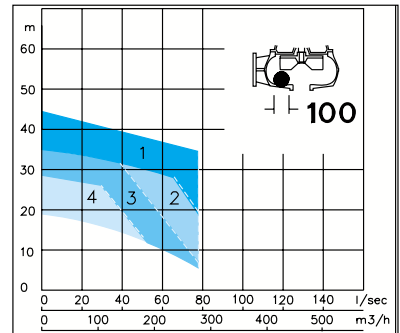

RW60 series

Nr Pomptype	Motor [kW]	opm	Pers [mm]	Hoogte [mm]	Breedte [mm]
1 RW6141LL	48	1450	100/150	985	540
2 RW6141LI	34	1450	100/150	910	540
3 RW6141LF	22	1450	100/150	850	540
4 RW6141LD	16	1450	100	850	540