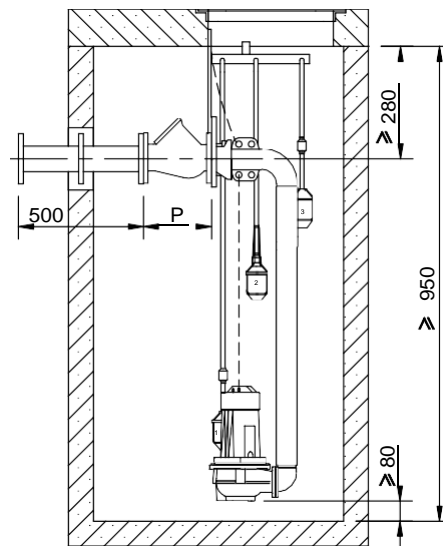

Technische informatie

Inbouwmaten Installatie-H

HK 65-HK 80

HK65 koppeling

Pomptype	A	D	E	L	P
RW2110BA	260	800	300	800	240
RW2110BB	260	800	300	800	240
RW2110BD	260	800	300	800	240
RW2110BE	260	800	300	800	240
RW2110BH	260	800	300	800	240
RW2110DA	260	800	300	800	240
RW2112DC	260	800	300	800	240
RW2112DD	260	800	300	800	240
RW2120BA	260	800	300	800	240
RW2120BB	260	800	300	800	240
RW2120BD	260	800	300	800	240
RW2120BE	260	800	300	800	240
RW2120BH	260	800	300	800	240
RW2120DA	260	800	300	800	240

HK80 koppeling

Pomptype	A	D	E	L	P
RW2110BA	360	1000	450	1000	260
RW2110BB	360	1000	450	1000	260
RW2110BD	360	1000	450	1000	260
RW2110BE	360	1000	450	1000	260
RW2110BH	360	1000	450	1000	260
RW2110DA	360	1000	450	1000	260
RW2112DC	360	1000	450	1000	260
RW2112DD	360	1000	450	1000	260
RW2120BA	360	1000	450	1000	260
RW2120BB	360	1000	450	1000	260
RW2120BD	360	1000	450	1000	260
RW2120BE	360	1000	450	1000	260
RW2120BH	360	1000	450	1000	260
RW2120DA	360	1000	450	1000	260