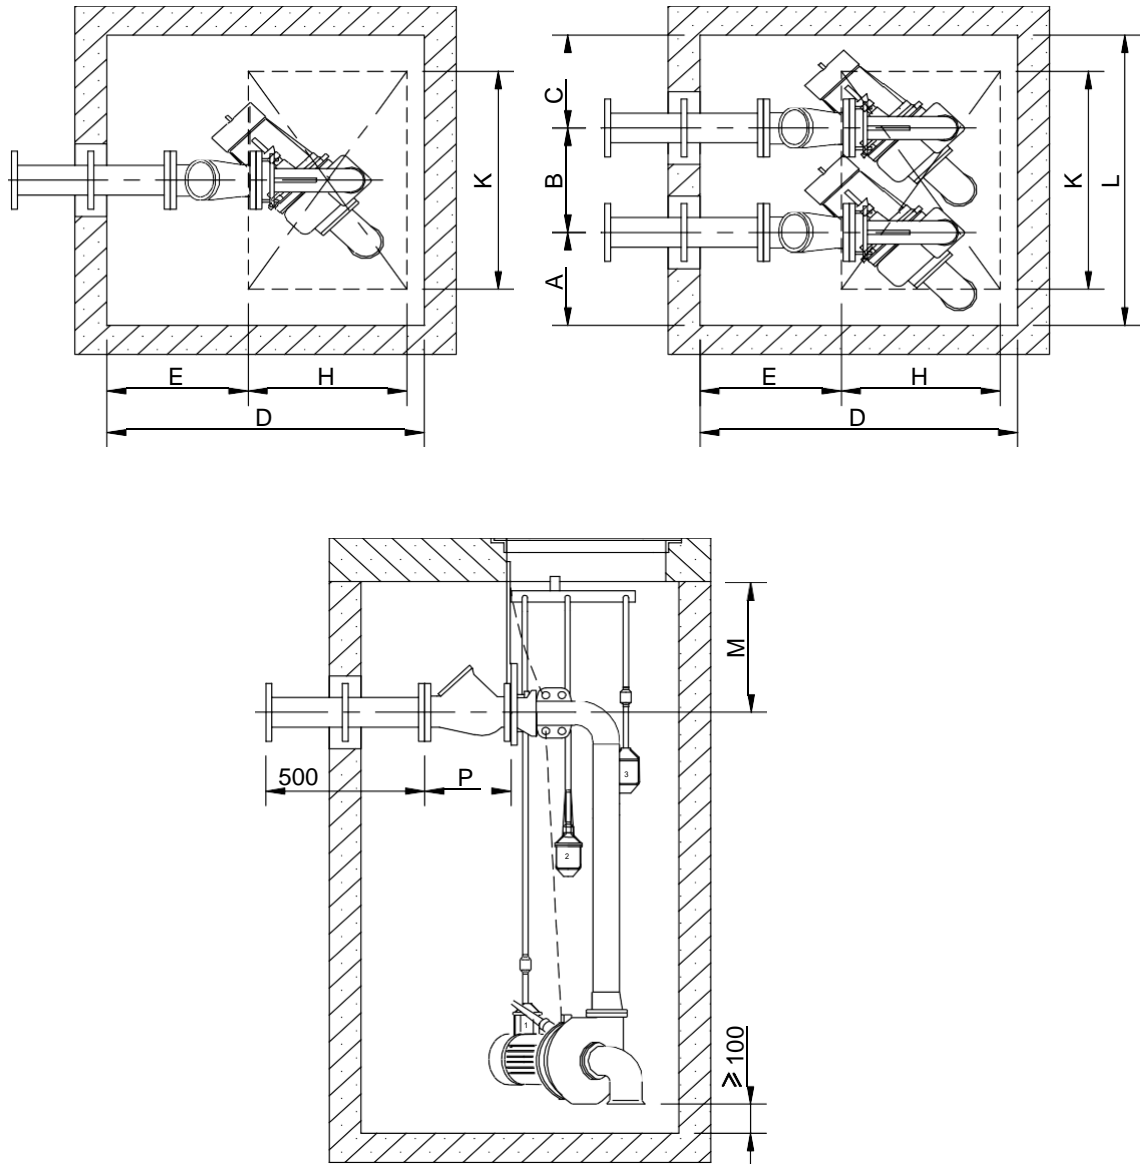

HK80- HK100- HK150

Technische informatie

Inbouwmaten Installatie-H

HK80 koppeling										
Pomptype	A	B	C	D	E	H	K	L	M	P
RW2122DD	250	350	250	900	450	400	700	850	280	260
RW2122DG	250	350	250	900	450	400	700	850	280	260
RW2130DC	300	300	300	950	450	350	700	900	280	260
RW2130DD	300	300	300	950	450	350	700	900	280	260
RW2130DG	300	300	300	950	450	350	700	900	280	260
RW4020BJ	250	350	250	900	450	400	750	850	280	260
RW4020BR	250	350	250	900	450	400	850	850	280	260
RW4020BZ	250	350	250	900	450	400	850	850	280	260
RW4020DG	250	350	250	900	450	400	850	850	280	260
RW4020DJ	250	350	250	900	450	400	750	850	280	260
RW4021BJ	250	350	250	900	450	400	750	850	280	260
RW4021BR	250	350	250	900	450	400	850	850	280	260
RW4021BZ	250	350	250	900	450	400	850	850	280	260
HK100 koppeling										
RW2130DC	300	300	300	1000	490	350	700	900	350	300
RW2130DD	300	300	300	1000	490	350	700	900	350	300
RW2130DG	300	300	300	1000	490	350	700	900	350	300
RW2131DG	350	400	280	1000	490	400	750	1050	350	300
RW2140DC	350	400	280	1000	490	400	750	1050	350	300
RW2140DD	350	400	280	1000	490	400	750	1050	350	300
RW2140DG	350	400	280	1000	490	400	750	1050	350	300
RW4030DG	300	400	350	1000	490	400	800	1100	350	300
RW4030DJ	300	400	350	1000	490	400	800	1100	350	300
RW4030DL	300	400	350	1000	490	400	800	1100	350	300
RW4030DO	300	400	350	1000	490	400	800	1100	350	300
RW4032BR	350	500	350	1000	490	400	850	1200	350	300
RW4032BZ	350	500	350	1000	490	400	850	1200	350	300
RW4033BZ	350	500	350	1000	490	400	850	1200	350	300
RW4040DG	300	400	350	1000	490	400	800	1100	350	300
RW4040DJ	300	400	350	1000	490	400	800	1100	350	300
RW4040DL	300	400	350	1000	490	400	800	1100	350	300
RW4040FE	300	400	350	1000	490	400	800	1100	350	300
RW4041DO	350	450	250	1150	490	400	900	1050	350	300
RW4041DU	350	450	250	1150	490	400	950	1050	350	300
RW4041DZ	350	450	250	1150	490	400	950	1050	350	300
RW4042DO	375	475	350	1100	490	425	925	1200	350	300
RW4042DU	375	475	350	1100	490	425	925	1200	350	300
RW6130JE	350	500	450	1200	490	500	1050	1300	350	300
RW6130JG	350	500	450	1200	490	500	1050	1300	350	300
RW6141LD	400	600	450	1200	465	500	1150	1450	350	300
RW6141LF	400	600	450	1200	465	500	1150	1450	350	300
HK150 koppeling										
RW6141LF	400	600	450	1300	540	500	1150	1450	600	400