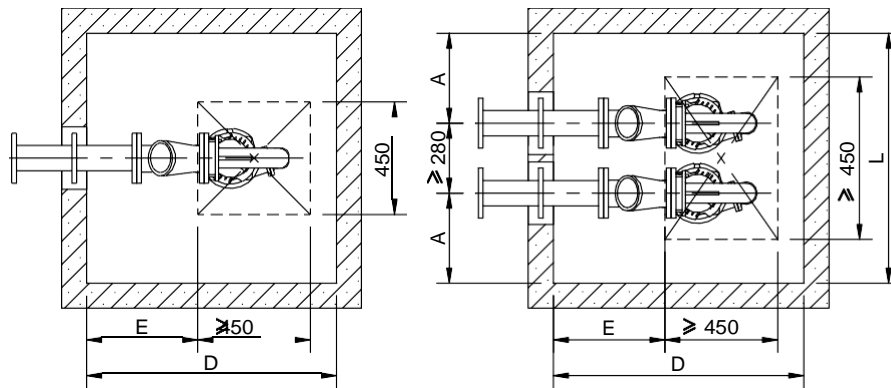

Technische informatie

Inbouwmaten Installatie-H

HK 65-HK 80

HK65 koppeling

Pomptype	A	D	E	L	P
RW2110BA	260	800	300	800	240
RW2110BB	260	800	300	800	240
RW2110BD	260	800	300	800	240
RW2110BE	260	800	300	800	240
RW2110BH	260	800	300	800	240
RW2110DA	260	800	300	800	240
RW2112DC	260	800	300	800	240
RW2112DD	260	800	300	800	240
RW2120BA	260	800	300	800	240
RW2120BB	260	800	300	800	240
RW2120BD	260	800	300	800	240
RW2120BE	260	800	300	800	240
RW2120BH	260	800	300	800	240
RW2120DA	260	800	300	800	240

HK80 koppeling

Pomptype	A	D	E	L	P
RW2110BA	360	1000	450	1000	260
RW2110BB	360	1000	450	1000	260
RW2110BD	360	1000	450	1000	260
RW2110BE	360	1000	450	1000	260
RW2110BH	360	1000	450	1000	260
RW2110DA	360	1000	450	1000	260
RW2112DC	360	1000	450	1000	260
RW2112DD	360	1000	450	1000	260
RW2120BA	360	1000	450	1000	260
RW2120BB	360	1000	450	1000	260
RW2120BD	360	1000	450	1000	260
RW2120BE	360	1000	450	1000	260
RW2120BH	360	1000	450	1000	260
RW2120DA	360	1000	450	1000	260